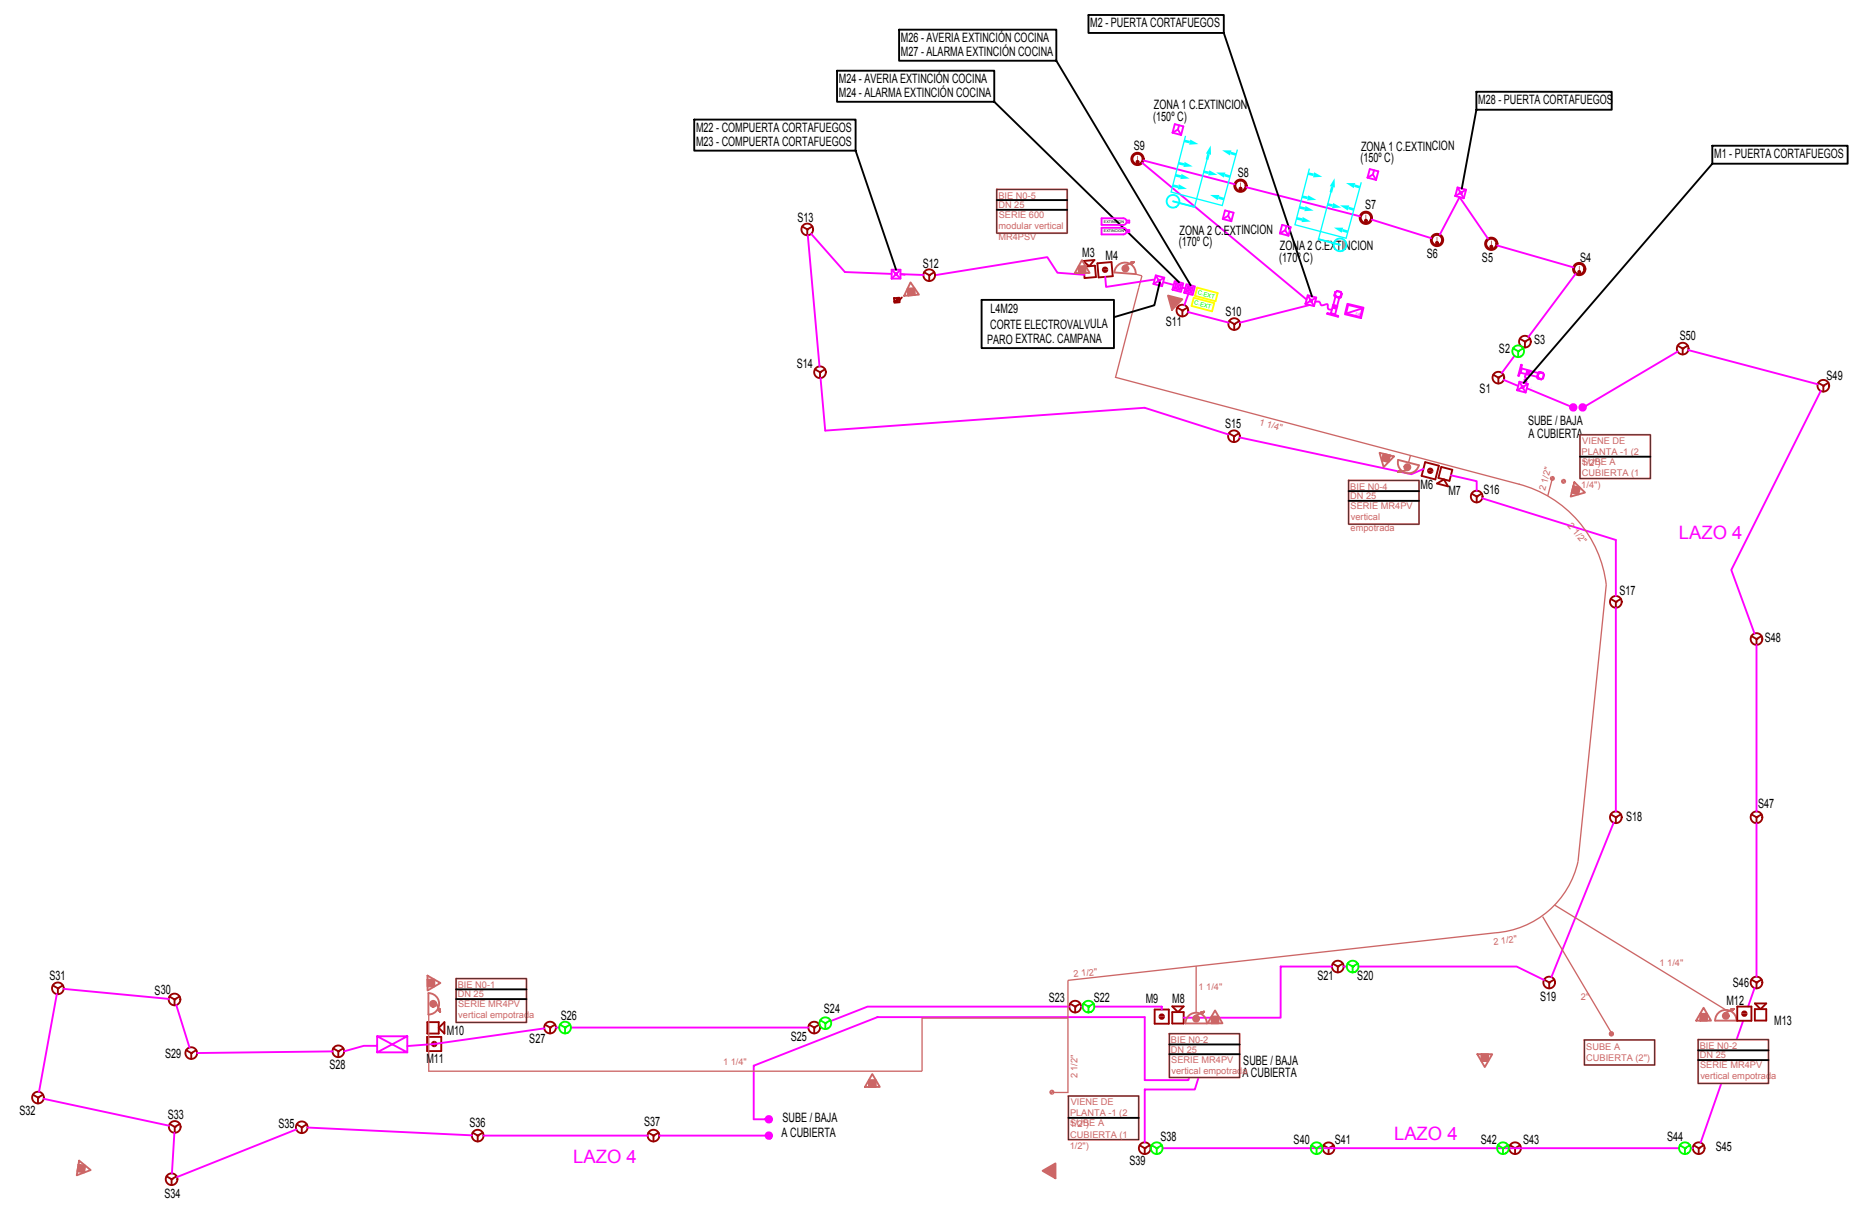

LEYENDA PCI BIES Y EXTINTORES	
	BIE
	EXTINTOR DE POLVO ABC 21A 113B
	EXTINTOR CO2 70B
	TUBERIA ACERO NEGRO DIN-2440

LEYENDA PCI DETECCION	
	CENTRALITA DE INCENDIOS
	CENTRAL DETECCION MONOXIDO
	DETECTOR OPTICO ANALOGICO (TECHO)
	DETECTOR OPTICO TERMICO
	DETECTOR MONOXIDO
	PULSADOR DE ALARMA
	SIRENA INTERIOR
	SIRENA EXTERIOR
	MODULO CONTROL M701 (SALIDA DE TENSION 24V.)
	MODULO MONITOR M710
	MODULO MONITOR M720 (2 ENTR.)
	FUENTE DE ALIMENTACION
	BOTELLA EXTINCION (EN F. TECHO)
	SONDA EXTINCION
	CENTRAL EXTINCION
	ROCIADOR
	BOTELLA EXTINCION

Revisión	Fecha	Observaciones-modificaciones	Dibujado	Aprobado

Asunto	INSTALACIONES MECANICAS BASQUE CULINARY CENTER			
Solicitante				
Cliente	BASQUE CULINARY CENTER			

Referencia	Fecha	Plano N°	Dibujado	Aprobado	Escala plano	Escala ploter

Oferta						
Estudio						
Proyecto	10.131	18.10.2010	331	IVR	JPP	1/150 1/1.5

Título Plano: DETECCION - EXTINCION PLANTA 4

Archivo CAD: PE PCI 07 DECT EXT PA_AS_BULT.dwg